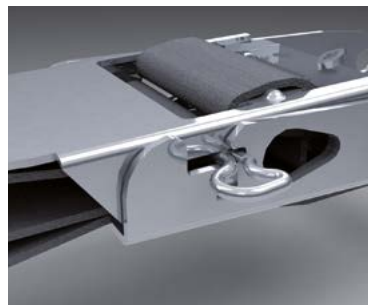

### Qualität von Heute – Sicherheit für Morgen

Mit dem neuen und **patentierten OCS-Spanner®** von RODRIGUEZ® setzen Sie auf zukunftsweisende Qualität und Sicherheit.

Seine einzigartige EASY-OPEN-Funktion setzt Maßstäbe in Bedienung und Effizienz, ohne dabei die Wirtschaftlichkeit aus den Augen zu verlieren.

**Der OCS-Spanner® von RODRIGUEZ® ist DEKRA-geprüft und zugelassen für die Ladungssicherung.**

**RODRIGUEZ®**  
Precision in Motion®

## Fasten simply.

Quality for today – Safety for tomorrow

For advanced quality and safety choose the new and **patented OCS-buckle®** of RODRIGUEZ®.

The unique EASY-OPEN – function sets a high standard in practice and efficiency, without losing sight of profitability.