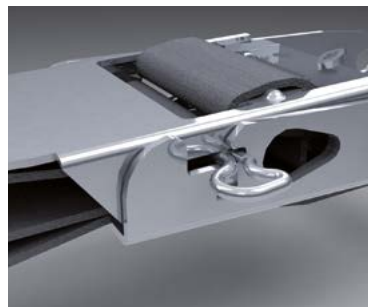

### Qualität von Heute – Sicherheit für Morgen

Mit dem neuen und **patentierten OCS-Spanner®** von RODRIGUEZ® setzen Sie auf zukunftsweisende Qualität und Sicherheit.

Seine einzigartige EASY-OPEN-Funktion setzt Maßstäbe in Bedienung UND Effizienz, ohne dabei die Wirtschaftlichkeit aus den Augen zu verlieren.

**Der OCS-Spanner® von RODRIGUEZ® ist DEKRA-geprüft und zugelassen für die Ladungssicherung.**

**RODRIGUEZ®**  
Precision in Motion®

## Fasten simply.

Quality for today – Safety for tomorrow

For advanced quality and safety choose the new and **patented OCS-buckle®** of RODRIGUEZ®.

The unique EASY-OPEN – function sets a high standard in practice and efficiency, without losing sight of profitability.